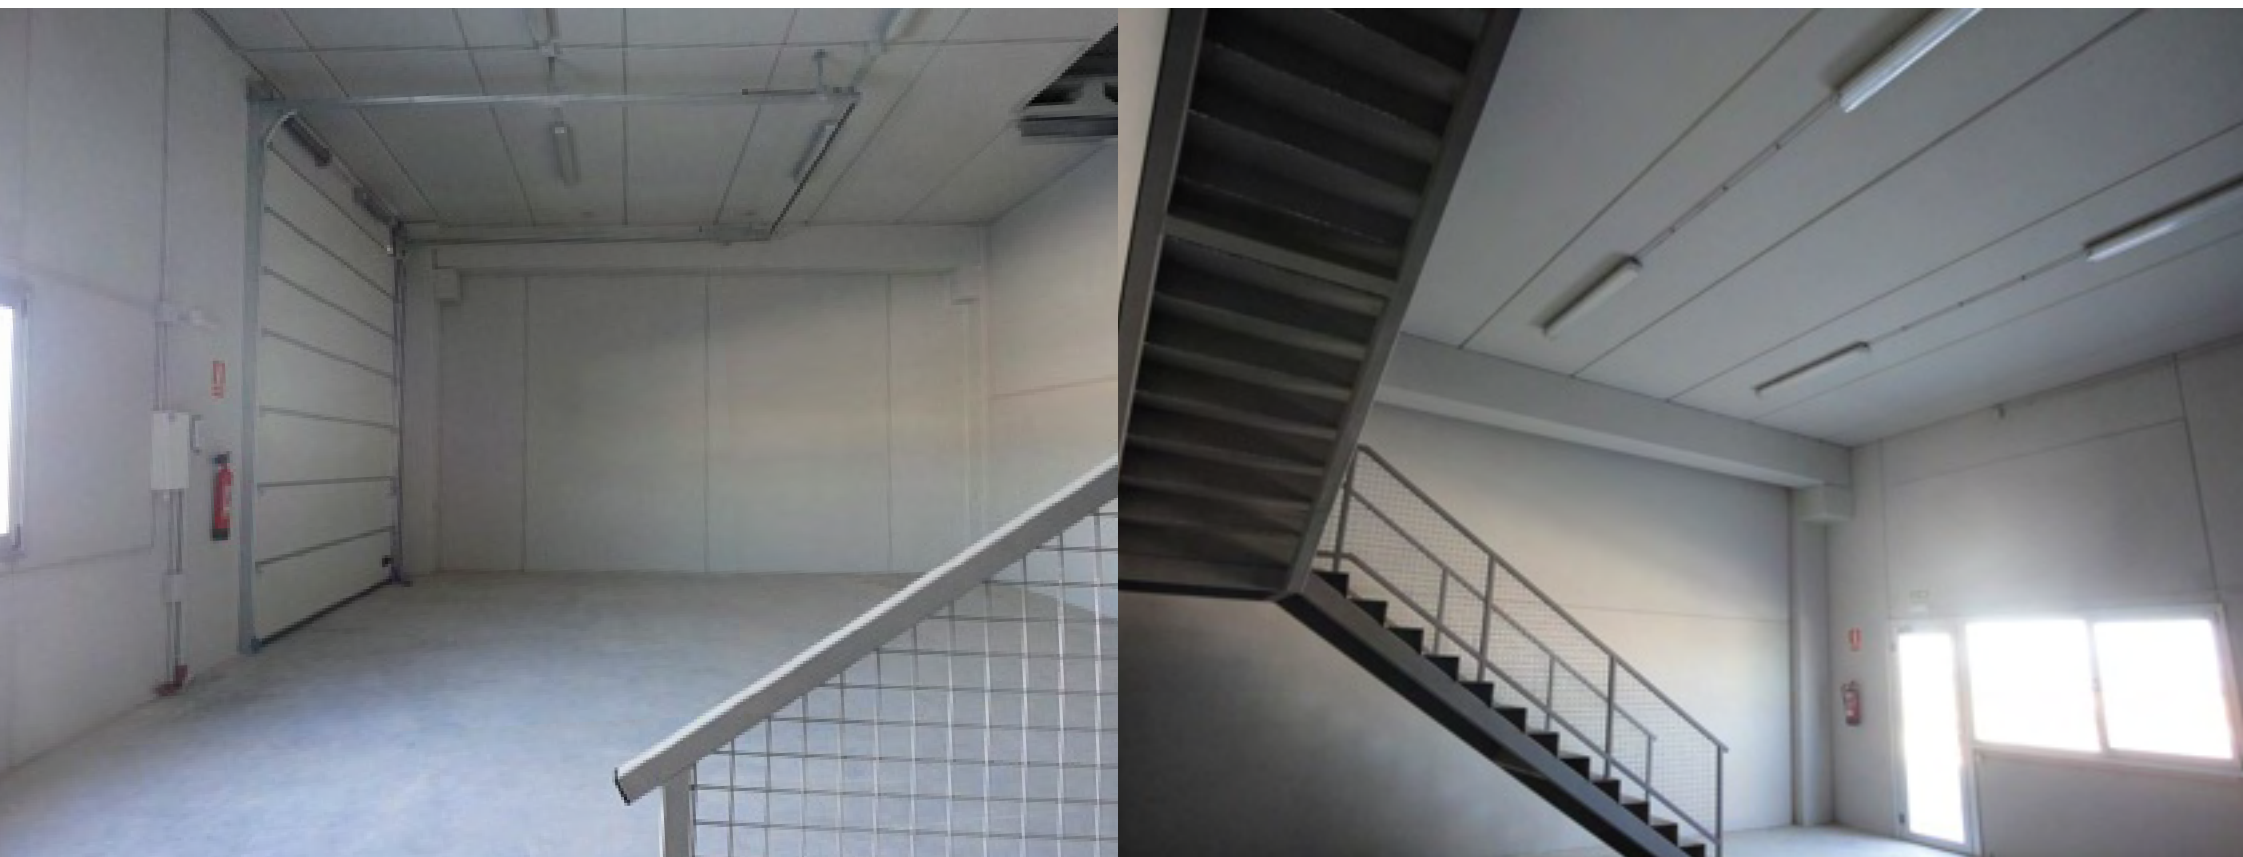

# NAVES PARA AUTÓNOMOS Y PYMES

EN IMÁGENES

Las naves están diseñadas con una puerta comercial y puerta mercancías de 4\*4m separadas, que pueden adaptarse a los requerimientos del Cliente.

**Parcela con Nave 100 m<sup>2</sup> 79.000 € · Parcela con Nave 200 m<sup>2</sup> en 2 plantas 99.000 €**

# NAVES PARA AUTÓNOMOS Y PYMES

EN IMÁGENES

Visita fotográfica al interior de una nave de 200 m<sup>2</sup> en 2 plantas. IMÁGENES PLANTA BAJA.

Parcela con Nave 100 m<sup>2</sup> 79.000 € · Parcela con Nave 200 m<sup>2</sup> en 2 plantas 99.000 €

# NAVES PARA AUTÓNOMOS Y PYMES

EN IMÁGENES

Visita fotográfica al interior de una nave de 200 m<sup>2</sup> en 2 plantas. IMÁGENES ACCESO PLANTA SUPERIOR

Parcela con Nave 100 m<sup>2</sup> 79.000 € · Parcela con Nave 200 m<sup>2</sup> en 2 plantas 99.000 €